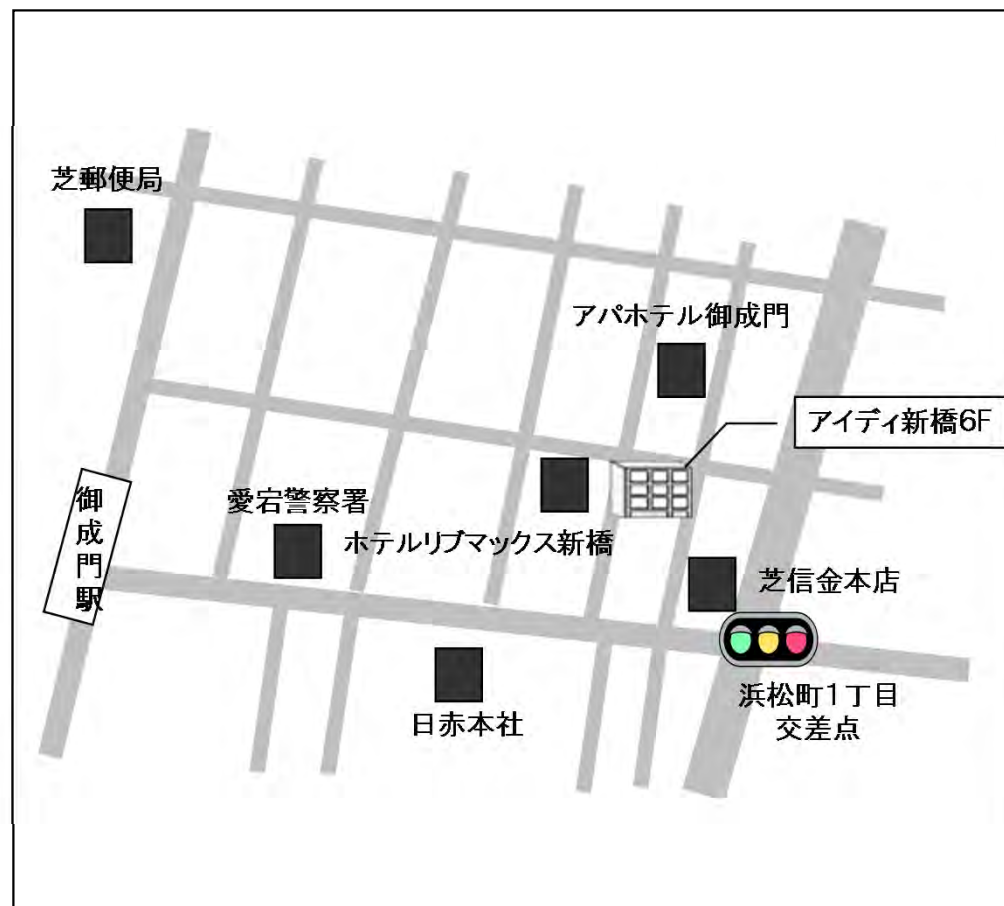

ロゴス・アンド・パトス・アドバイザーサービス株式会社 事務所ご案内図

事務所のご案内

□所在地・電話

〒105-0004 東京都港区新橋6-22-1アイディ新橋6階
TEL 03-6435-6831

□アクセス

都営三田線「御成門駅」A4出口より徒歩5分
ゆりかもめ・都営大江戸線「汐留駅」より徒歩7分
JR「新橋駅」烏森口より徒歩8分
都営大江戸線「大門駅」A4出口より徒歩8分