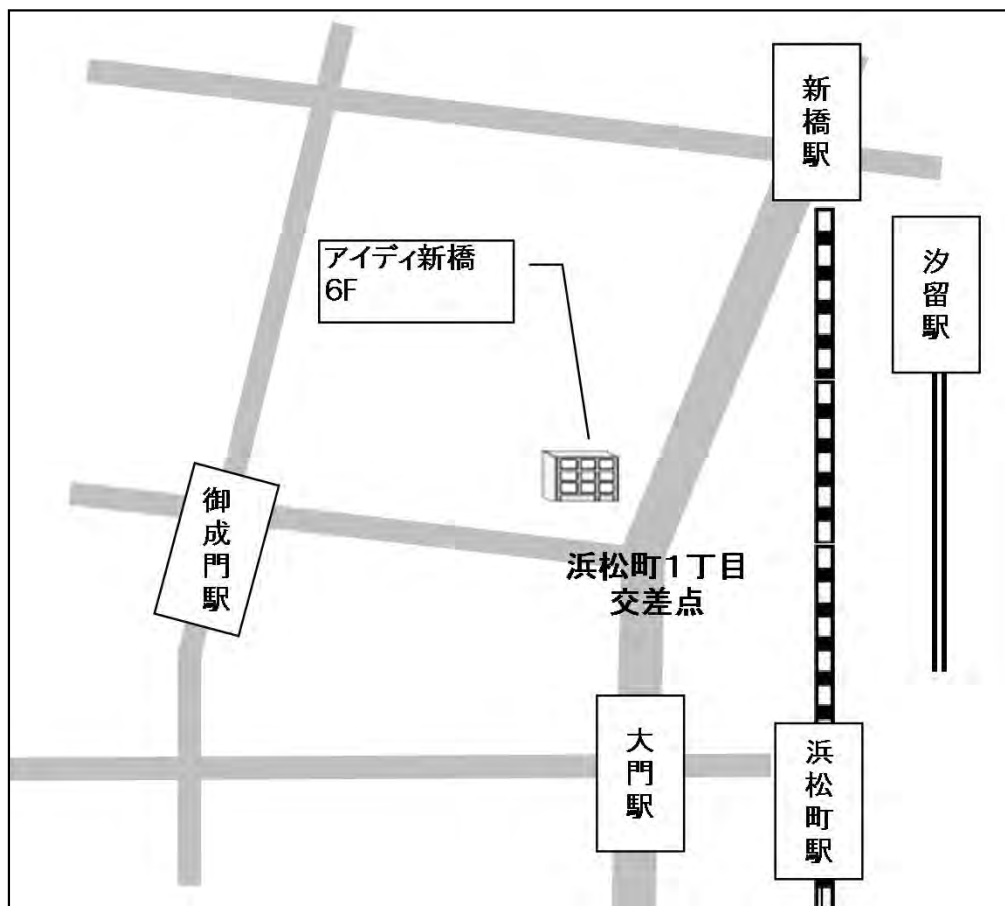

ロゴス・アンド・パトス・アドバイザーサービス株式会社 事務所ご案内図

事務所のご案内

□所在地・電話

〒105-0004 東京都港区新橋6-22-1アイディ新橋6階
TEL 03-6435-6831

□アクセス

都営三田線「御成門駅」A4出口より徒歩5分
ゆりかもめ・都営大江戸線「汐留駅」より徒歩7分
JR「新橋駅」烏森口より徒歩8分
都営大江戸線「大門駅」A4出口より徒歩8分